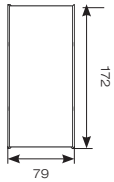

30°
Beam Angle