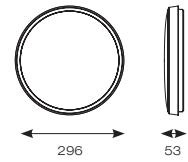

AGAMLED/CCT