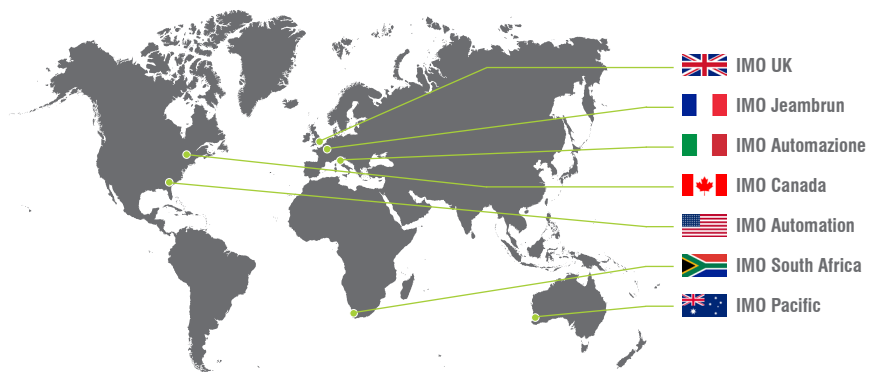

IMO Worldwide Offices

IMO Precision Controls Limited

1000 North Circular Road
Staples Corner
London NW2 7JP
United Kingdom

Tel: 020 8452 6444
Fax: 020 8450 2274
Email: imo@imopc.com
Web: www.imopc.com

IMO Jeambrun Automation SAS

Centre D'Affaires Rocroy
30, Rue de Rocroy
94100 Saint-Maur-Des-Fosses
France

Tel: 0800 912 712 (n° gratuit)
Fax: 0145 134 737
Email: imo-fr@imopc.com
Web: www.imojeambrun.fr

IMO Automazione

Via Ponte alle Mosse, 61
50144 Firenze (FI)
Italia

Tel: 800 930 872 (toll free)
Fax: 8000 452 6445
Email: imo-it@imopc.com
Web: www.imopc.it

IMO Canada

Unit 32 - B - North
18 Stratheam Avenue, Brampton
Ontario L6T 4Y2
Canada

Tel: 905 799 9237 (local)
Fax: 905 799 0450
Email: imo-ca@imopc.com
Web: www.imopc.com

IMO Automation LLC

101 Colony Park Drive, Suite 300
Cumming
Georgia 30040
USA

Tel: 404 476 8810
Fax: 404 476 8811
Email: imo-usa@imopc.com
Web: www.imoautomation.com

IMO South Africa (Pty) Ltd

G16 Centurion Business Park
Montague Gardens
Cape Town 7441
South Africa

Tel: 021 551 1787
Fax: 021 555 0676
Email: info@imopc.co.za
Web: www.imopc.co.za

IMO Pacific Pty Ltd

1/6 Dillington Pass
Landsdale
Perth WA 6065
Australia

Tel: 08 9302 5246 (local)
Fax: 08 9303 9908
Email: sales@imopacific.com.au
Web: www.imopacific.com.au