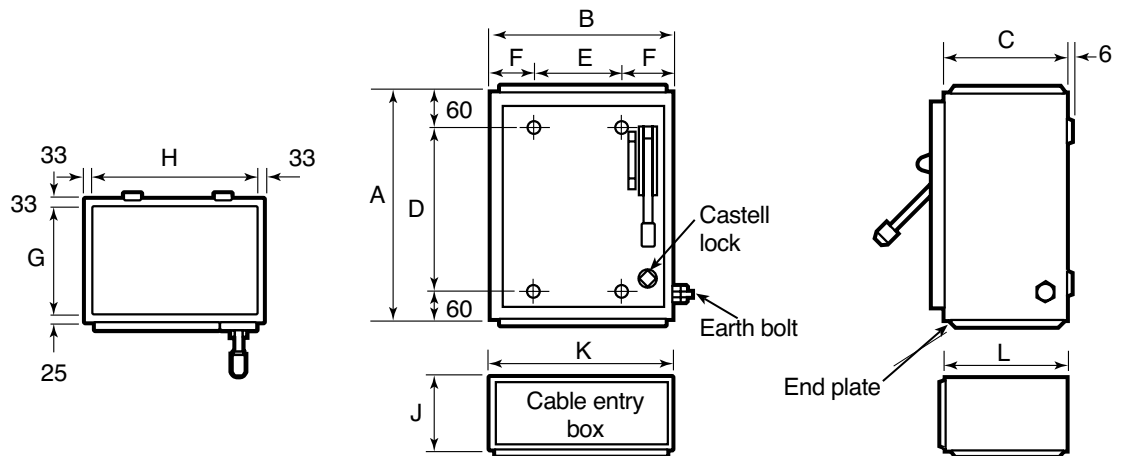

Fuse switch disconnecter MGFS
Switch disconnecter MGFD

Rating	A	B	C	D	E	F	G	H	J	K	L	Weight Kg*
100A	380	292	200	260	130	81	142	226	100	292	220	15.6
160A	380	292	200	260	130	81	142	226	150	292	220	15.6
200/ 250A	380	340	200	260	180	80	142	274	180	340	220	19.5
400A	455	489	270	335	289	100	212	423	300	489	290	36.2
500A	455	489	270	335	289	100	212	423	300	489	290	36.2
630A	455	489	270	335	289	100	212	423	400	489	290	36.2

* Weights do not include the fuse links