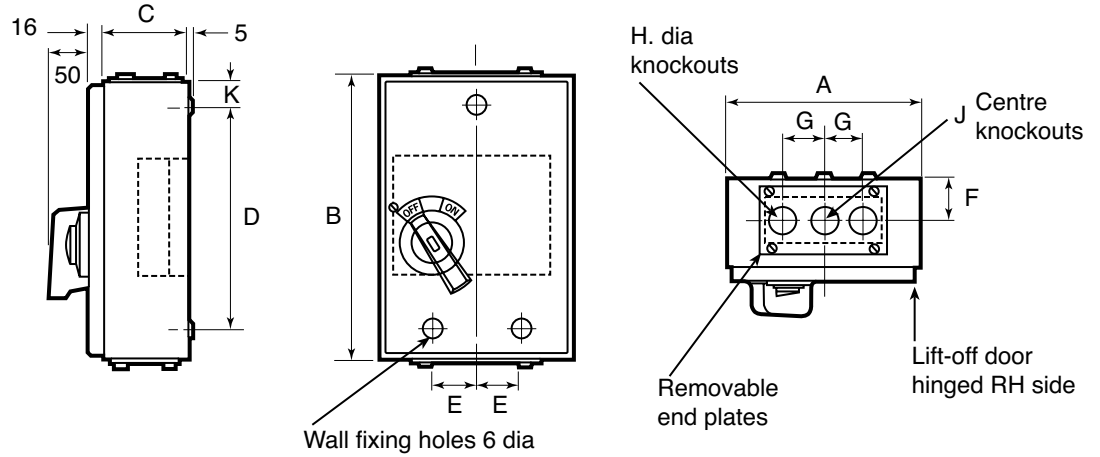

Switch disconnecter fuse MGFA
Switch disconnecter MGFL

Rating	A	B	C	D	E	F	G	H	J	Weight Kg*
20A	210	240	105	160	50	51	44	20	25	4.10
32A	210	240	105	160	50	51	44	20	25	4.82
63A	235	350	105	270	55	51	50	32	32	5.34
100A	260	400	120	320	65	51	60	38	40	7.37