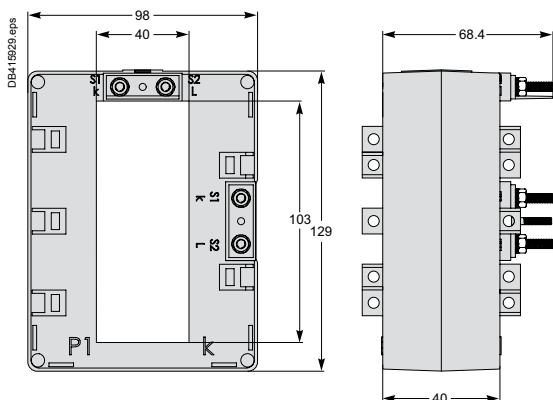

DH internal profile type