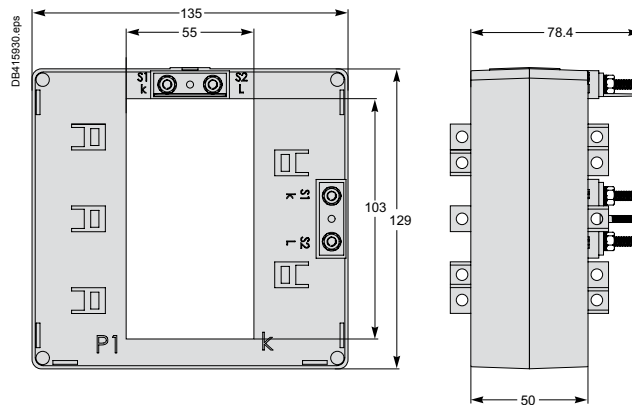

DE internal profile type