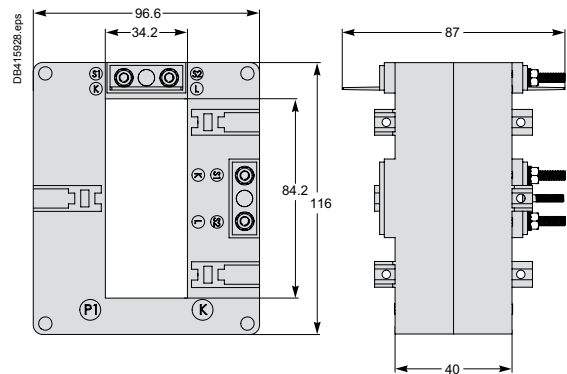

#### DD internal profile type