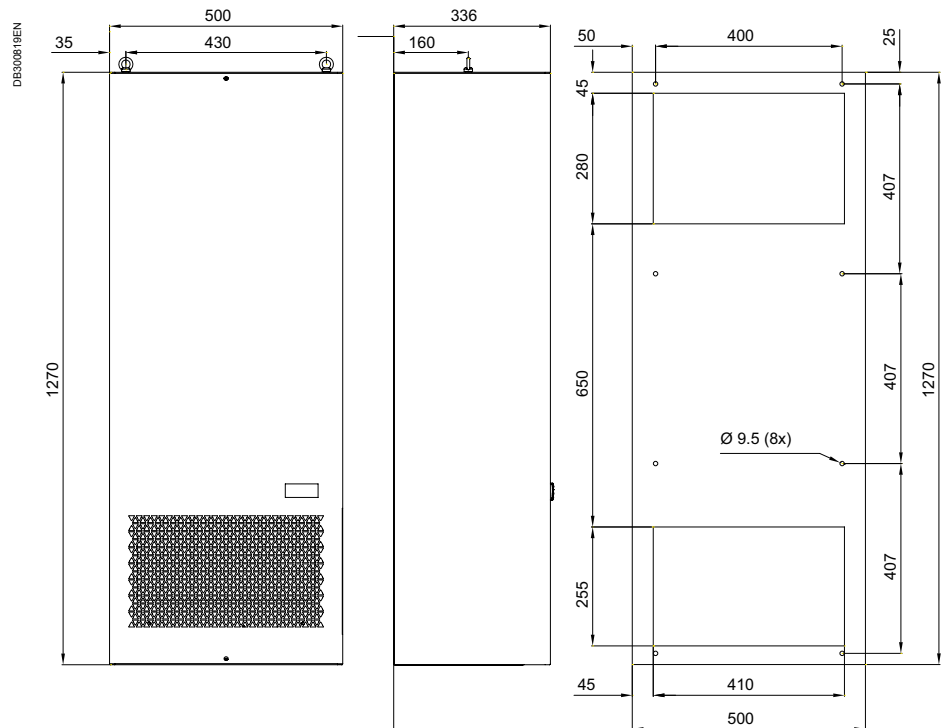

Thermal management system

Dimensions

New

NSYCU••1K2•• - NSYCU••1K6•• - NSYCU••2K••

NSYCU••3K3P4•• - NSYCU••4K3P4••

Units of measurement are mm.