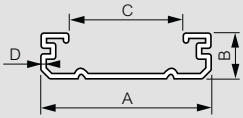

#### Dimensions

Cat. Nos.	A (mm)	B (mm)	C (mm)	D (mm)	Cable capacity (mm <sup>2</sup> )	Length (mm)
6377 01	75	50	32.4	2.3	2 862	3 000
6377 11	100	50	57	2.3	4 055	3 000
6377 21	150	50.2	106.6	2.6	6 366	3 000
6378 01	75	75	32	2.3	4 622	3 000
6378 11	100	75	57	2.3	6 440	3 000
6378 21	150	75.3	106.2	2.7	9 961	3 000