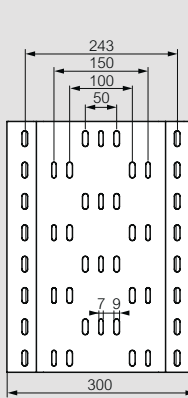

Width 300 mm