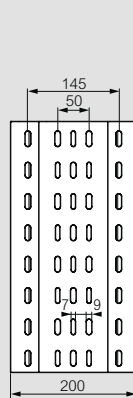

Width 200 mm