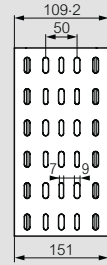

Width 150 mm