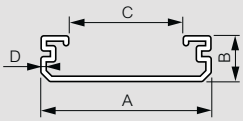

#### Dimensions

Cat. Nos.	A (mm)	B (mm)	C (mm)	D (mm)	Cable capacity (mm <sup>2</sup> )	Length (mm)
6377 01	75	50	32.4	2.3	2 862	3 000
6377 11	100	50	57	2.3	4 055	3 000
6377 21	150	50.2	106.6	2.6	6 366	3 000
6378 01	75	75	32	2.3	4 622	3 000
6378 11	100	75	57	2.3	6 440	3 000
6378 21	150	75.3	106.2	2.7	9 961	3 000