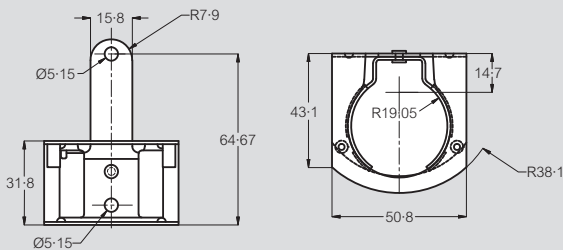

Cat. No. CT6881