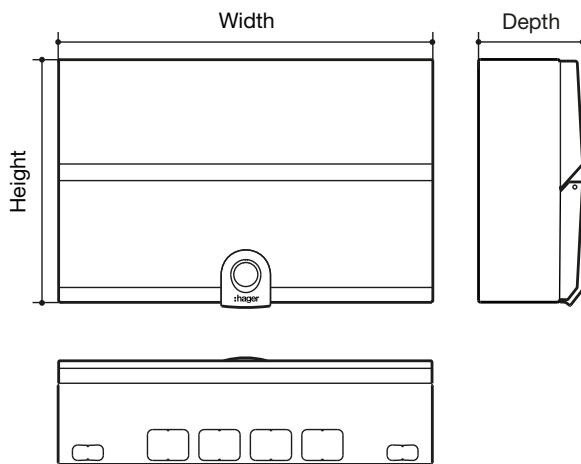

Design 10 Dimensions (mm)

	Enclosure Size					
	2	3	4	5	6	7
A	147	219	290	362	398	470
B	240	240	240	240	240	240
C	83	83	83	83	83	83
D	100	100	100	100	100	100

Modular Devices
& Enclosures

Design 30 Dimensions (mm)

	Enclosure Size					
	2	3	4	5	6	7
A	168	220	290	360	400	480
B	240	240	240	240	240	240
C	102	102	102	102	102	102