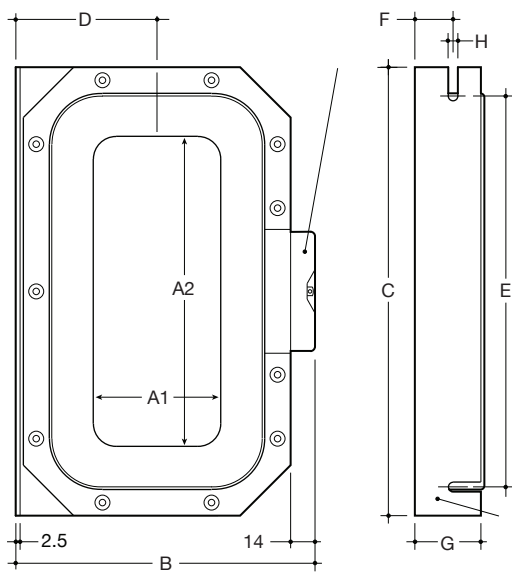

Cat ref.	Dimensions (mm)				
	A	B	C	D	E
HR700	30	70	70	30	-
HR701	35	92	86	43.5	74
HR702	70	115	118	60.5	97
HR703	105	158	162.5	84.5	140
HR704	140	218	200	103.5	183
HR705	210	290	295	150	265

Cat ref.	Type	Dimensions (mm)								
		A1	A1	B	C	D	E	F	G	H
HR830	70x175	70	175	176	260	85	225	22	40	7.5
HR831	115x305	115	305	239	400	116	360	25	50	8.5
HR832	150x350	150	350	284	460	140	415	28	50	8.5

Cat ref.	Dimensions (mm)						
	A1	A1	B	C	D	E	F
HR820	20	30	89	110	41	32	46
HR821	50	80	114	145	50	32	46
HR822	80	80	145	145	50	32	46
HR823	80	121	145	185	50	32	46
HR824	80	161	184	244	70	37	46