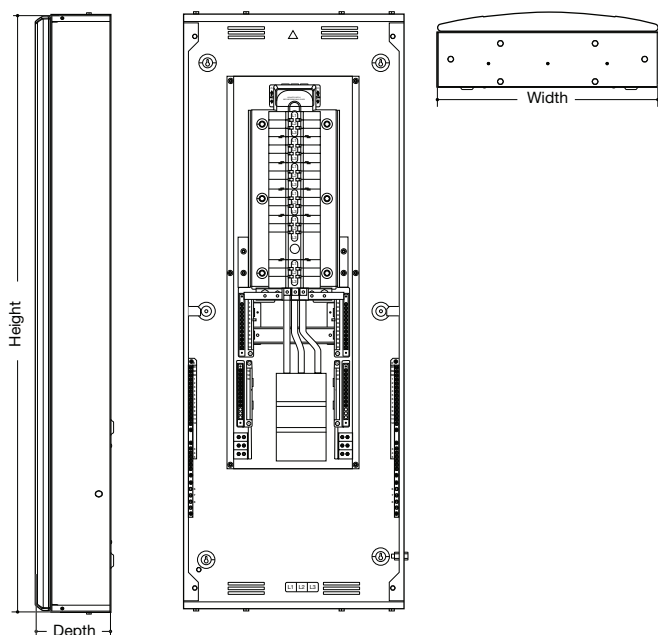

125A DIN Extension Boxes

	Dimensions (mm)			Fixing Centres (mm)		
	Height	Width	Depth	A	B	C
JK116E/EG	300	465	132.5	365	150	-
JK132E/EG	450	465	132.5	365	80	290

250A DIN Extension Boxes

	Dimensions (mm)			Fixing Centres (mm)		
	Height	Width	Depth	A	B	C
JK216E/EG	300	465	165.5	365	150	-
JK232E/EG	450	465	165.5	365	80	290

125A Cable Spreader Boxes

	Dimensions (mm)				Fixing Centres (mm)		
	Height	Width	Depth	Depth with optional door	A	B	C
JK101SE	300	465	91.5	132.5	365	150	-
JK102LE	450	465	91.5	132.5	365	80	290

250A Cable Spreader Boxes

	Dimensions (mm)				Fixing Centres (mm)		
	Height	Width	Depth	Depth with optional door	A	B	C
JK201SE	300	465	124.5	165.5	365	150	-
JK202LE	450	465	124.5	165.5	365	80	290

Hybrid 250A TPN Distribution Boards

	Dimensions (mm)		
	Height	Width	Depth
JK20210B/BG	1250	465	165.5
JK20216B/BG	1400	465	165.5
JK20220B/BG	1400	465	165.5
JK20210B/BGSD	1250	465	165.5
JK20216B/BGSD	1400	465	165.5
JK20220B/BGSD	1400	465	165.5