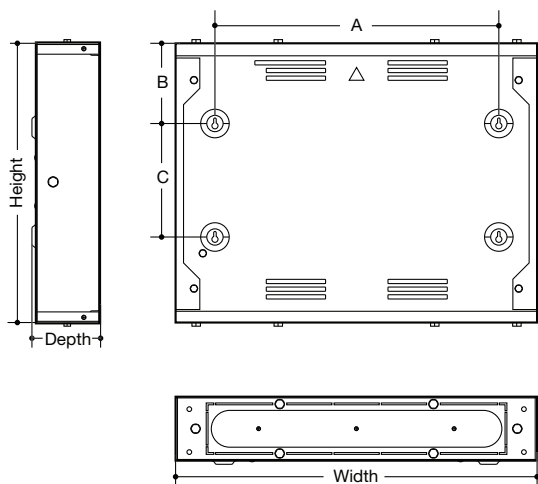

125A DIN Extension Boxes

	Dimensions (mm)			Fixing Centres (mm)		
	Height	Width	Depth	A	B	C
JK116E/EG	300	465	132.5	365	150	-
JK132E/EG	450	465	132.5	365	80	290

250A DIN Extension Boxes

	Dimensions (mm)			Fixing Centres (mm)		
	Height	Width	Depth	A	B	C
JK216E/EG	300	465	165.5	365	150	-
JK232E/EG	450	465	165.5	365	80	290

125A Cable Spreader Boxes

	Dimensions (mm)				Fixing Centres (mm)		
	Height	Width	Depth	Depth with optional door	A	B	C
JK101SE	300	465	91.5	132.5	365	150	-
JK102LE	450	465	91.5	132.5	365	80	290

250A Cable Spreader Boxes

	Dimensions (mm)				Fixing Centres (mm)		
	Height	Width	Depth	Depth with optional door	A	B	C
JK201SE	300	465	124.5	165.5	365	150	-
JK202LE	450	465	124.5	165.5	365	80	290

Hybrid 250A TPN Distribution Boards

	Dimensions (mm)		
	Height	Width	Depth
JK20210B/BG	1250	465	165.5
JK20216B/BG	1400	465	165.5
JK20220B/BG	1400	465	165.5
JK20210B/BGSD	1250	465	165.5
JK20216B/BGSD	1400	465	165.5
JK20220B/BGSD	1400	465	165.5