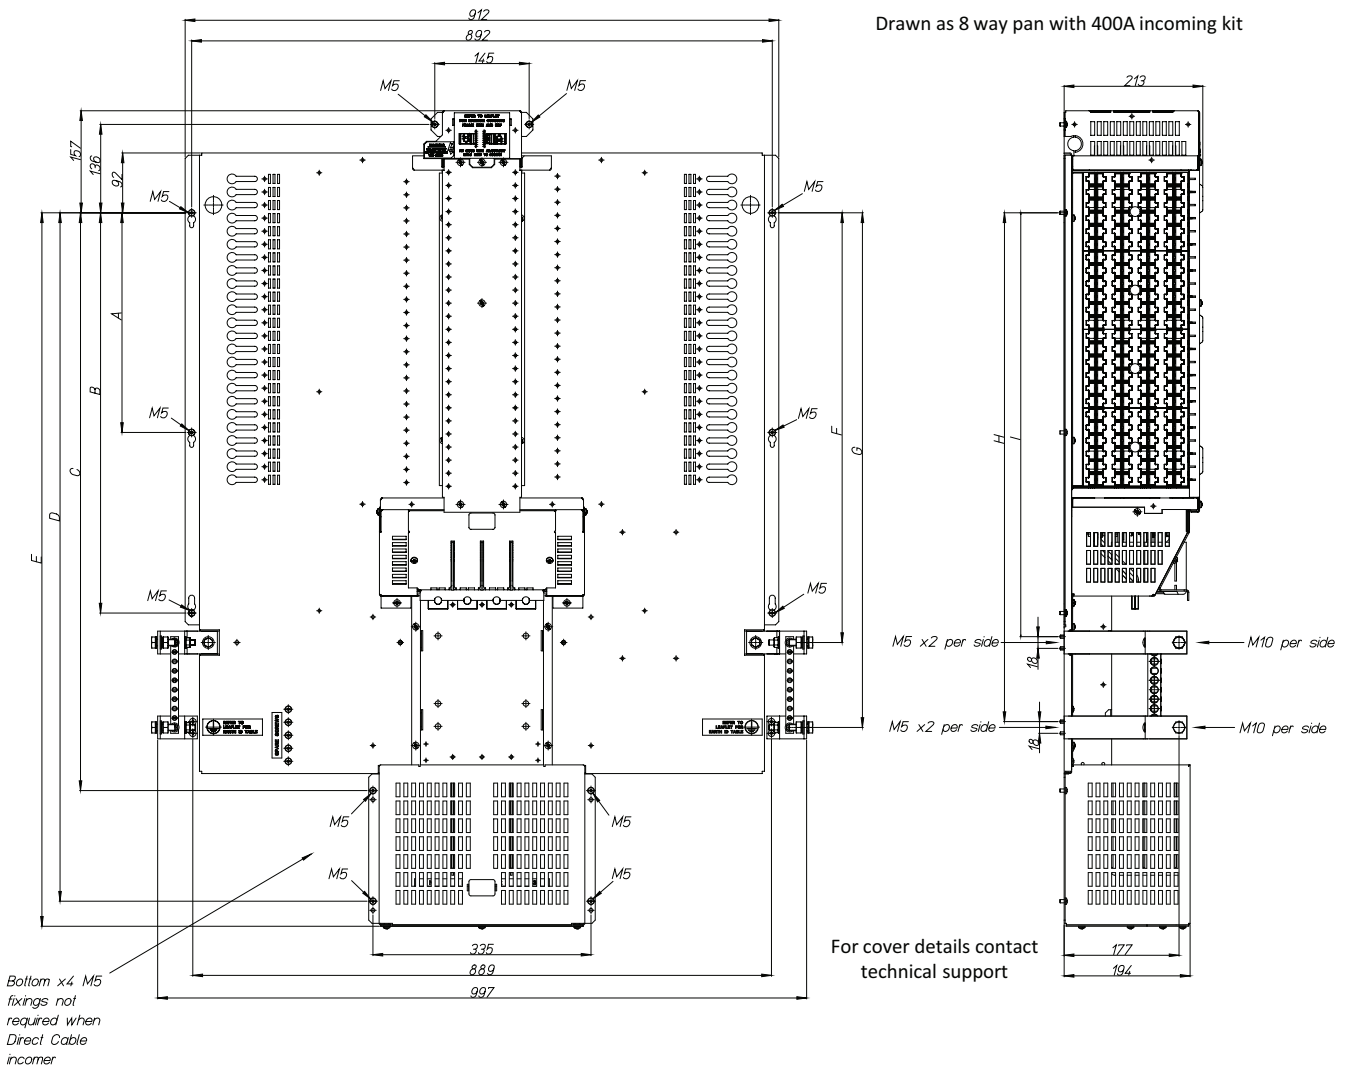

Pan Assemblies EM4PBP840, EM4PBP1440, EM4PBP18400

Pan	A	B	C	D	E	F	G	H	I
EM4PB840 (8 Way)	337.5	615	888	1058	1096	660	791	651	782
EM4PBP1440 (14 Way)	478.5	977	1250	1420	1458	1022	1196	1013	1187
EM4PBP1840 (14 Way)	639	1218	1491	1661	1699	1263	1524	1254	1515