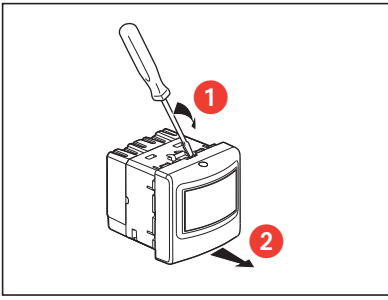

إرشادات الأمان:

يجب تركيب هذا المنتج طبقاً لقواعد التركيب ويفضل أن يقوم بالتركيب كهربائي مؤهل. فقد يؤدي التركيب الخاطئ أو أو الاستخدام الخاطئ إلى مخاطر التعرض لصدمة كهربائية أو نشوب حريق. اقرأ النشرة قبل التركيب، وأقرء مكاناً لتركيب المنتج خاصاً به، لا تفتح أو تفك أو تعطل أو تحوّل المنتج ما لم يُشر إلى ذلك بشكل محدد في النشرة. فكل منتجات Legrand يجب فتحها وإصلاحها حصراً من قبل فنيين مدربين ومؤهلين لدى Legrand. وكل فتح أو إصلاح غير مسموح به يُبطل المسؤوليات وحقوق الاستبدال والضمانات.

لا تستخدم سوي إكسبورتات من ماركة Legrand حصراً.