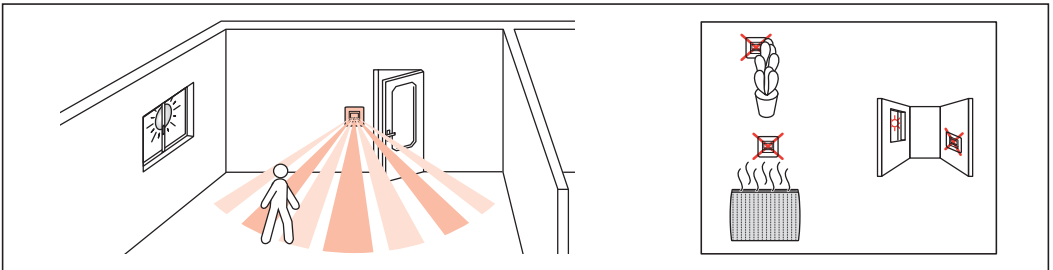

240 فولت ~
	60/50 هرتز
	2 مم 2 x 2,5
	-5°C / +45°C
	أشعة تحت حمراء مليلية
	Max.
	10 sec
	8 متر

230 V~	400 W 1.8 A	200 VA 0.8 A	200 VA 0.8 A	200 VA 0.8 A	50 W 0.2 A	150 VA 0.6 A	150 VA 0.6 A	150 VA 0.6 A	50 W 0.2 A

V~ = فولت ~   W = واط   VA = فولت امبير