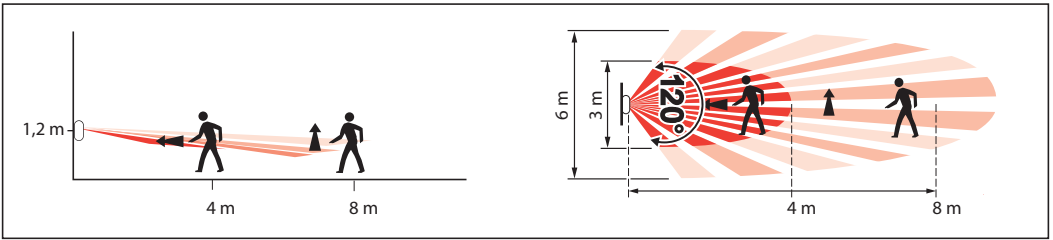

240 فولت ~
	60/50 هرتز
	2 مم 2 x 2,5
	-5°C / +45°C
	أشعة تحت حمراء مليلية
	Max.
	10 sec
	8 متر

230 V~	400 W 1.8 A	200 VA 0.8 A	200 VA 0.8 A	200 VA 0.8 A	50 W 0.2 A	150 VA 0.6 A	150 VA 0.6 A	150 VA 0.6 A	50 W 0.2 A

V~ = فولت ~   W = واط   VA = فولت امبير