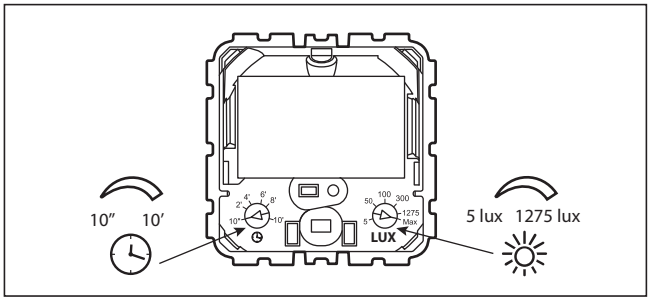

⚠ Safety instructions

Before carrying out the installation, read the instructions and take account of the product's specific mounting location.

⚠ 安全说明

该产品安装应符合安装规则，且最好由具备资质的电工进行安装。错误的安装及使用会导致触电或火灾等危险。

安装前，请仔细阅读安装说明并考虑产品特殊的安装位置

除安装说明中特殊要求外，请勿随意打开、拆除或改动装置。所有

Legrand 的产品需由 Legrand 认可的专业人员拆开维修。

任何未经授权的拆开或维修将取消产品更换及保修的责任和权利。

适用于 Legrand 品牌配件。