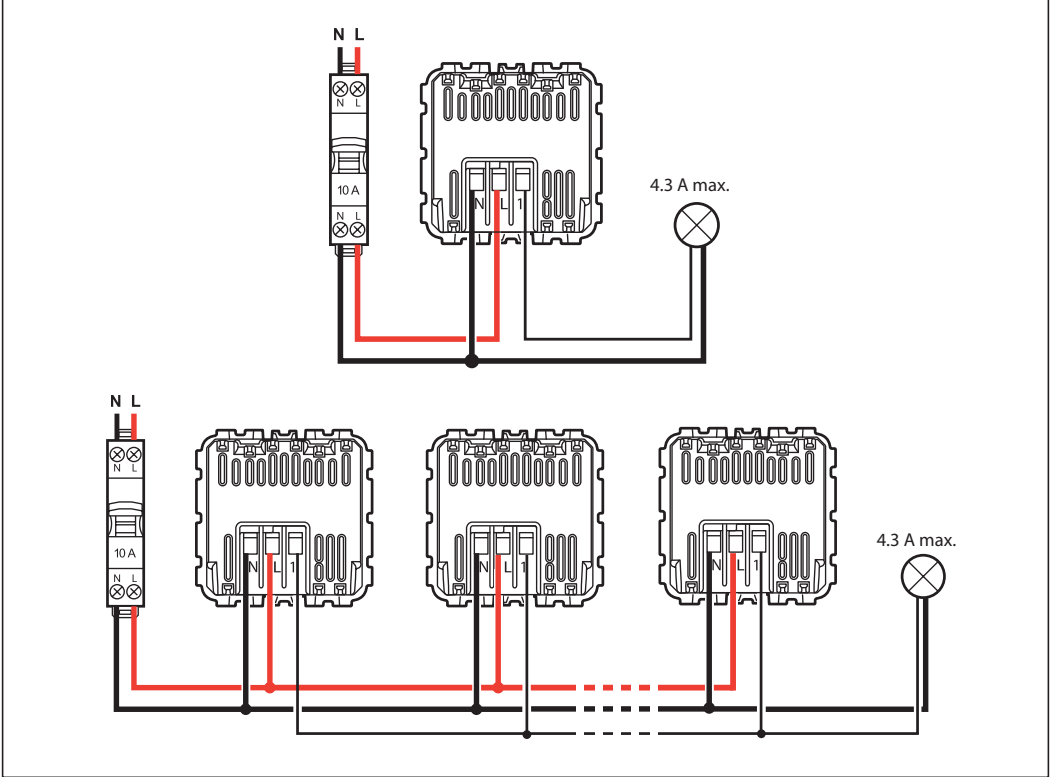

إرشادات الأمان:

يجب تركيب هذا المنتج طبقاً لقواعد التركيب ويفضل أن يقوم بالتركيب كهربائي مؤهل. فقد يؤدي التركيب الخاطئ أو أو الاستخدام الخاطئ إلى مخاطر التعرض لصدمة كهربائية أو نشوب حريق. اقرأ النشرة قبل التركيب، وأقرء مكاناً لتركيب المنتج خاصاً به، لا تفتح أو تفك أو تعطل أو تحوّل المنتج ما لم يُشر إلى ذلك بشكل محدد في النشرة. فكل منتجات Legrand يجب فتحها وإصلاحها حصراً من قبل فنيين مدربين ومؤهلين لدى Legrand. وكل فتح أو إصلاح غير مسموح به يُبطل المسؤوليات وحقوق الاستبدال والضمانات.

لا تستخدم سوي إكسبورتات من ماركة Legrand حصراً.