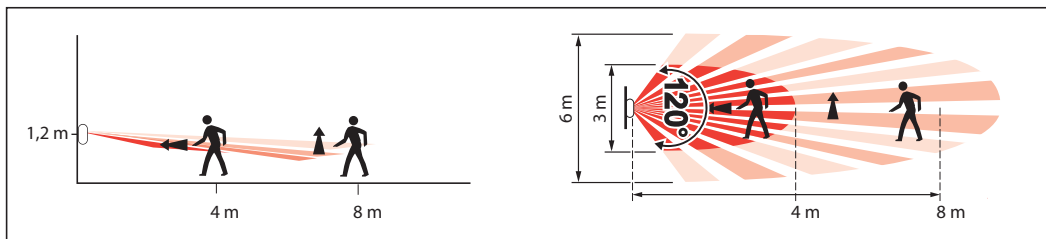

	240 V~
	50/60 Hz
	2 x 2,5 mm <sup>2</sup>
	- 5°C / + 45°C
	PIR / 被动红外线
	Max.
	10 sec
	8 m

230 V~	400 W	200 VA	200 VA	200 VA	50 W	150 VA	150 VA	150 VA	50 W
	1.8 A	0.8 A	0.8 A	0.8 A	0.2 A	0.6 A	0.6 A	0.6 A	0.2 A