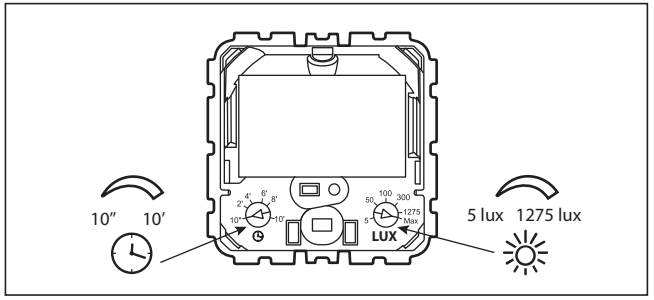

إرشادات الأمان:

يجب تركيب هذا المنتج طبقاً لقواعد التركيب ويفضل أن يقوم بالتركيب كهربائي مؤهل. فقد يؤدي التركيب الخاطئ أو أو الاستخدام الخاطئ إلى مخاطر التعرض لصدمة كهربائية أو نشوب حريق. اقرأ النشرة قبل التركيب، وأقرء مكاناً لتركيب المنتج خاصاً به، لا تفتح أو تفك أو تعطل أو تحوّل المنتج ما لم يُشر إلى ذلك بشكل محدد في النشرة. فكل منتجات Legrand يجب فتحها وإصلاحها حصراً من قبل فنيين مدربين ومؤهلين لدى Legrand. وكل فتح أو إصلاح غير مسموح به يُبطل المسؤوليات وحقوق الاستبدال والضمانات.

لا تستخدم سوي إكسبورتات من ماركة Legrand حصراً.