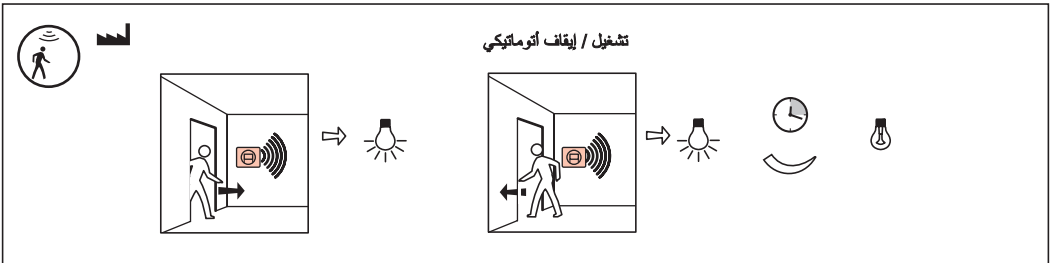

إرشادات الأمان:

يجب تركيب هذا المنتج طبقاً لقواعد التركيب ويفضل أن يقوم بالتركيب كهربائي مؤهل. فقد يؤدي التركيب الخاطئ أو أو الاستخدام الخاطئ إلى مخاطر التعرض لصدمة كهربائية أو نشوب حريق. اقرأ النشرة قبل التركيب، وأقرء مكاناً لتركيب المنتج خاصاً به، لا تفتح أو تفك أو تعطل أو تحوّل المنتج ما لم يُشر إلى ذلك بشكل محدد في النشرة. فكل منتجات Legrand يجب فتحها وإصلاحها حصراً من قبل فنيين مدربين ومؤهلين لدى Legrand. وكل فتح أو إصلاح غير مسموح به يُبطل المسؤوليات وحقوق الاستبدال والضمانات.

لا تستخدم سوي إكسبورتات من ماركة Legrand حصراً.