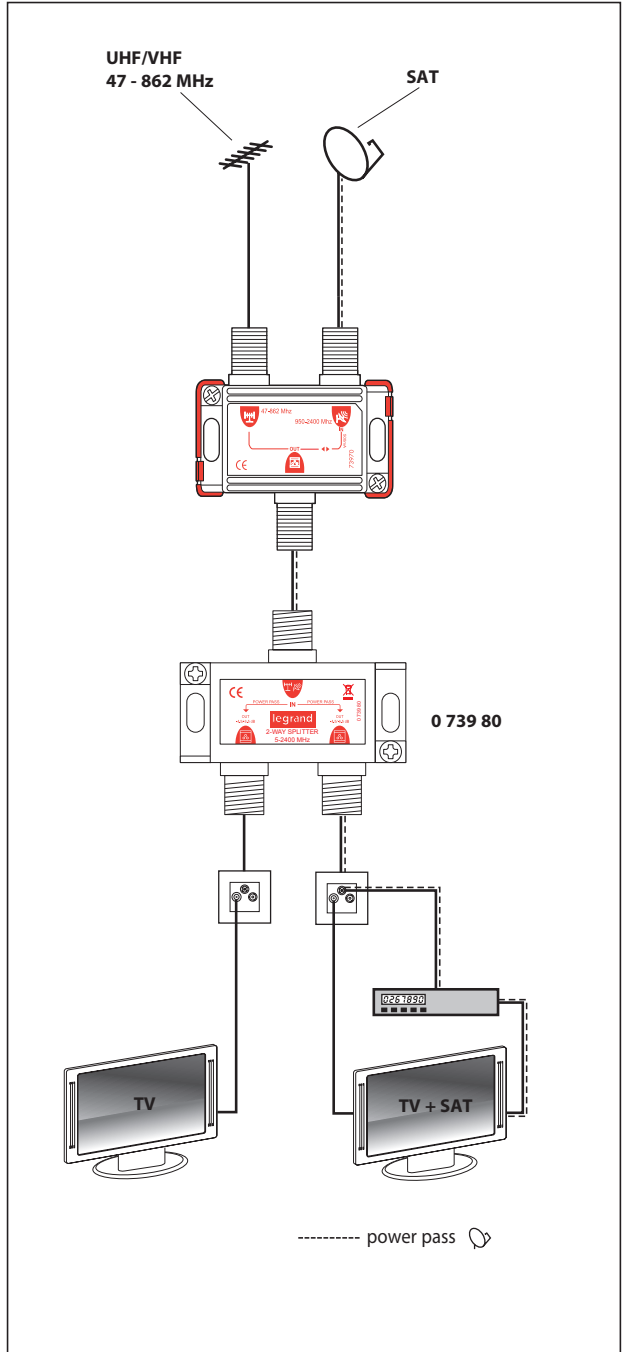

- Coupleur TV - SAT 47 - 2400 MHz
 - Combiner TV - SAT 47 - 2400 MHz
- 0 739 70

- Miscelatore TV - SAT 47 - 2400 MHz
- Acoplador TV - SAT 47 - 2400 MHz

Consignes de sécurité

Avant toute intervention, couper le courant.
Respecter strictement les conditions d'installation et d'utilisation.

(FR)

Consignas de seguridad

Antes de realizar cualquier intervención, cortar la corriente eléctrica.
Respetar estrictamente las condiciones de instalación y uso.

(ES)

Safety instructions

Make sure the power supply is disconnected before any intervention.
Strictly comply with instructions for installation and use.