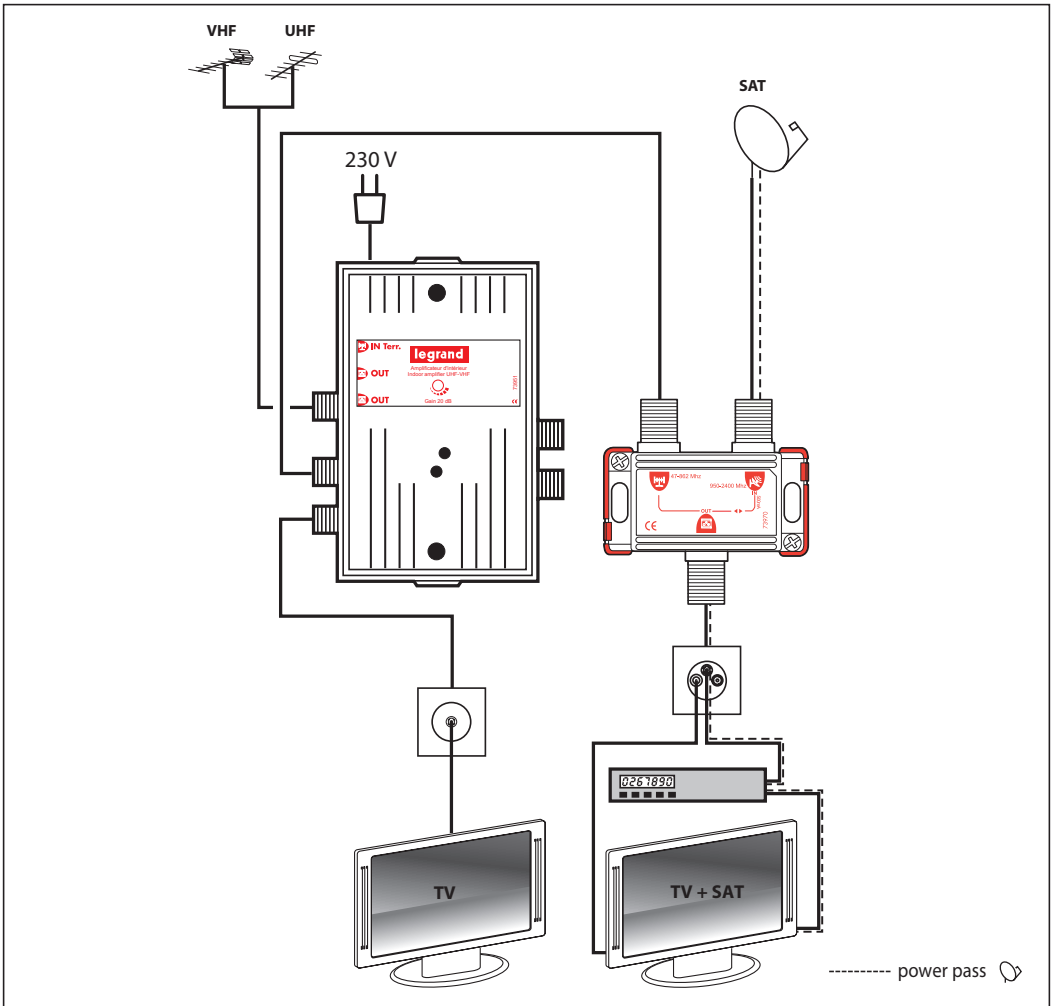

- Coupleur TV - SAT 47 - 2400 MHz
 - Combiner TV - SAT 47 - 2400 MHz
- 0 739 70

- Miscelatore TV - SAT 47 - 2400 MHz
- Acoplador TV - SAT 47 - 2400 MHz

Consignes de sécurité

Avant toute intervention, couper le courant.
Respecter strictement les conditions d'installation et d'utilisation.

(FR)

Consignas de seguridad

Antes de realizar cualquier intervención, cortar la corriente eléctrica.
Respetar estrictamente las condiciones de instalación y uso.

(ES)

Safety instructions

Make sure the power supply is disconnected before any intervention.
Strictly comply with instructions for installation and use.