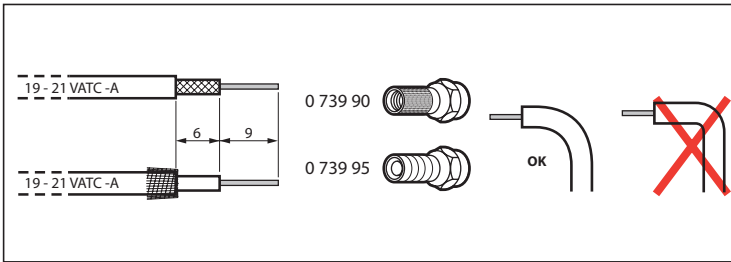

- Coupleur TV - SAT 47 - 2400 MHz
 - Combiner TV - SAT 47 - 2400 MHz
- 0 739 70

- Miscelatore TV - SAT 47 - 2400 MHz
- Acoplador TV - SAT 47 - 2400 MHz

Consignes de sécurité

Avant toute intervention, couper le courant.
Respecter strictement les conditions d'installation et d'utilisation.

(FR)

Consignas de seguridad

Antes de realizar cualquier intervención, cortar la corriente eléctrica.
Respetar estrictamente las condiciones de instalación y uso.

(ES)

Safety instructions

Make sure the power supply is disconnected before any intervention.
Strictly comply with instructions for installation and use.