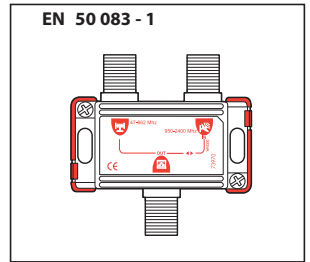

- Coupleur TV - SAT 47 - 2400 MHz
 - Combiner TV - SAT 47 - 2400 MHz
- 0 739 70

- Miscelatore TV - SAT 47 - 2400 MHz
- Acoplador TV - SAT 47 - 2400 MHz

Consignes de sécurité

Avant toute intervention, couper le courant.
Respecter strictement les conditions d'installation et d'utilisation.