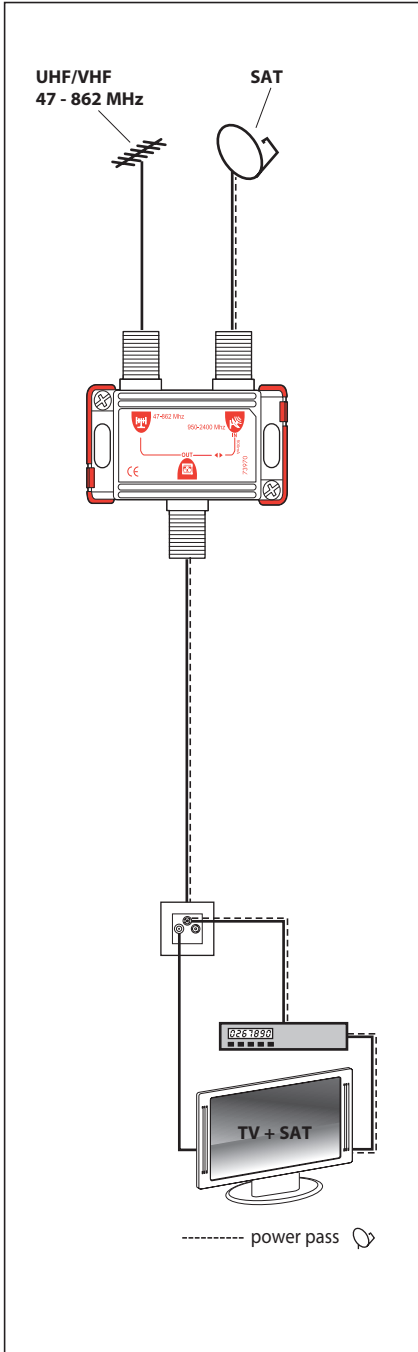

- Coupleur TV - SAT 47 - 2400 MHz
 - Combiner TV - SAT 47 - 2400 MHz
- 0 739 70

- Miscelatore TV - SAT 47 - 2400 MHz
- Acoplador TV - SAT 47 - 2400 MHz

Consignes de sécurité

Avant toute intervention, couper le courant.
Respecter strictement les conditions d'installation et d'utilisation.

(FR)

Consignas de seguridad

Antes de realizar cualquier intervención, cortar la corriente eléctrica.
Respetar estrictamente las condiciones de instalación y uso.

(ES)

Safety instructions

Make sure the power supply is disconnected before any intervention.
Strictly comply with instructions for installation and use.