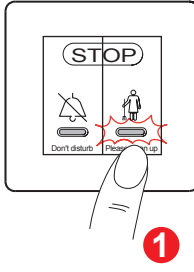

Description

Call indicator مؤشر اتصال

Red أحمر
Blue أزرق

Call control مراقبة الاتصال

Red أحمر
Blue أزرق

Option

Buzzer جرس

Wiring

ربط الأسلاك

Assembly

الطول $L \geq 40$ مم

8 32X 01

التركيب

8 32X 02

Operation

Bedroom غرفة النوم

1- Instruction : «Do not disturb»
1- تعليمة: "يرجى عدم الإزعاج"

Corridor الرواق

2- Instruction : «Please clean up»
2- تعليمة: "يرجى القيام بالتنظيف"3- No call
3- لا تتصل

Note

If both buttons are pressed simultaneously, priority is given to the «don't disturb» call
في حال الضغط على الزرين في نفس الوقت، تمنح الأولوية إلى الاتصال "يرجى عدم الإزعاج".