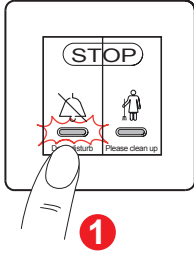

Description

Call indicator مؤشر اتصال

Red أحمر
Blue أزرق

Call control مراقبة الاتصال

Red أحمر
Blue أزرق

Option

Buzzer جرس

Wiring

ربط الأسلاك

Assembly

الطول $L \geq 40$ مم

8 32X 01

التركيب

8 32X 02

Operation

Bedroom غرفة النوم

1- Instruction : «Do not disturb»
1- تعليمة: "يرجى عدم الإزعاج"

Corridor الرواق

2- Instruction : «Please clean up»
2- تعليمة: "يرجى القيام بالتنظيف"3- No call
3- لا تتصل

Note

If both buttons are pressed simultaneously, priority is given to the «don't disturb» call
في حال الضغط على الزرين في نفس الوقت، تمنح الأولوية إلى الاتصال "يرجى عدم الإزعاج".