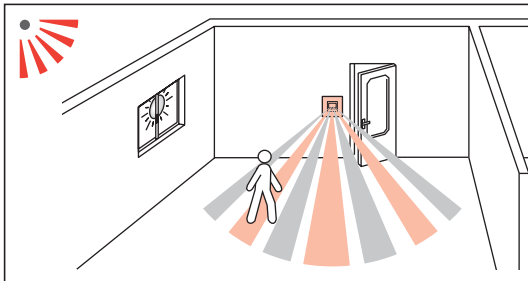

~ 230 فولط	2000 واط	أمبير	1000 فولط امبير	10x (واط) 2x36	أمبير	500 فولط امبير	أمبير	1000 فولط امبير	أمبير	500 فولط امبير	أمبير
~ 110 فولط	1000 واط	8,5	500 فولط امبير	5x(واط) 2x36	4,3	250 فولط امبير	2,1	500 فولط امبير	4,3	250 فولط امبير	2,1