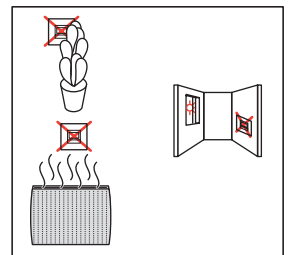

	100 - 240 V~
	50 / 60 Hz
	2 x 2,5 mm <sup>2</sup>
	-5°C / +45°C
	PIR / 无源红外线
	300 lux
	15 mn
	45 m <sup>2</sup>

230 V~	2000 W	8,5 A	1000 VA	4,3 A	10x(2x36 W)	4,3 A	500 VA	2,1 A	1000 VA	4,3 A	500 VA	2,1 A
110 V~	1000 W		500 VA		5x(2x36 W)		250 VA		500 VA		250 VA	

	~ 100 - 240 فولط
	60/50 هرتز
	2 مم 2 x 2,25
	-5°C / +45°C
	أشعة تحت حمراء سلبية
	300 لكس
	15 دقيقة
	2 م 45

											
~ 230 فولط	2000 واط	أمبير	1000 فولط امبير	10x (واط) 2x36	أمبير	500 فولط امبير	أمبير	1000 فولط امبير	أمبير	500 فولط امبير	أمبير
~ 110 فولط	1000 واط	8,5	500 فولط امبير	5x(واط) 2x36	4,3	250 فولط امبير	2,1	500 فولط امبير	4,3	250 فولط امبير	2,1