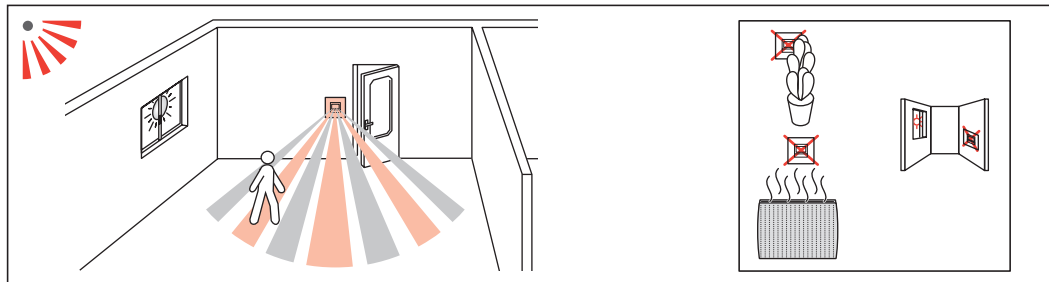

	100 - 240 V~
	50 / 60 Hz
	2 x 2,5 mm <sup>2</sup>
	-5°C / +45°C
	PIR / 无源红外线
	300 lux
	15 mn
	45 m <sup>2</sup>

230 V~	2000 W	8,5 A	1000 VA	4,3 A	10x(2x36 W)	4,3 A	500 VA	2,1 A	1000 VA	4,3 A	500 VA	2,1 A
110 V~	1000 W		500 VA		5x(2x36 W)		250 VA		500 VA		250 VA	