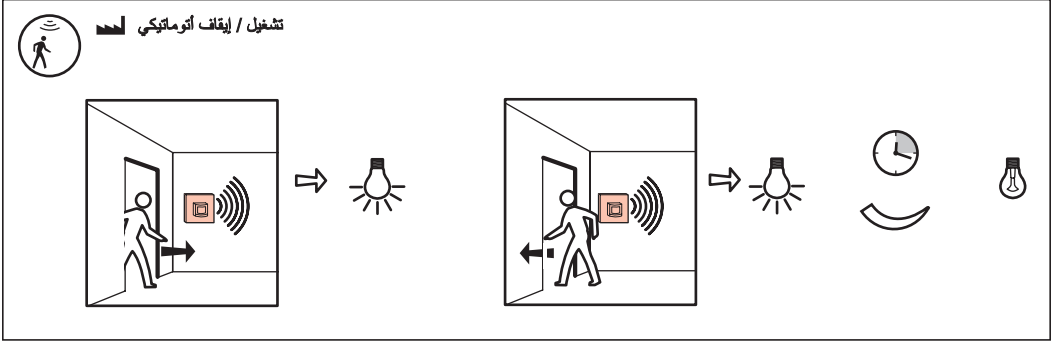

 **i** [www.legrandoc.com](http://www.legrandoc.com)

مؤشر LED - زر التردد

30 دقيقة 5 ثوان.

0 882 30

0 882 35

لكن لكس \*  
5 1275

إيقاف / زر تشغيل