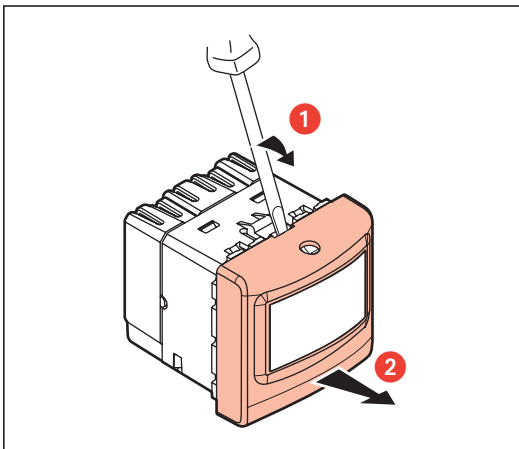

	100 - 240 V~
	50 / 60 Hz
	2 x 2,5 mm <sup>2</sup>
	-5°C / +45°C
	PIR / 无源红外线
	300 lux
	15 mn
	45 m <sup>2</sup>

230 V~	2000 W	8,5 A	1000 VA	4,3 A	10x(2x36 W)	4,3 A	500 VA	2,1 A	1000 VA	4,3 A	500 VA	2,1 A
110 V~	1000 W		500 VA		5x(2x36 W)		250 VA		500 VA		250 VA	