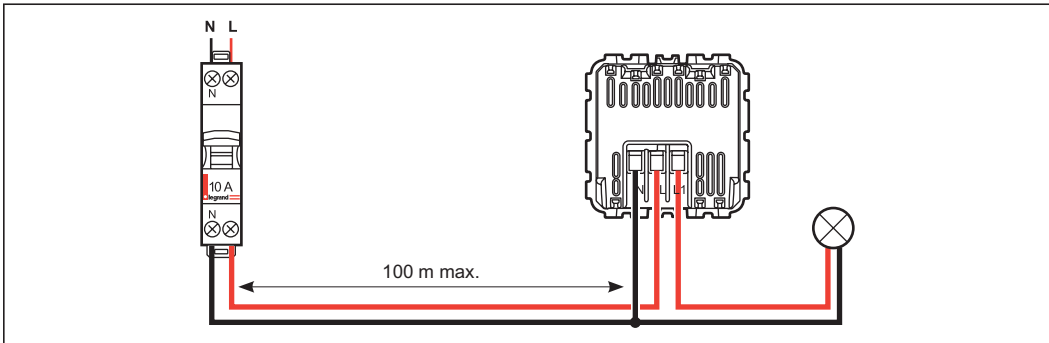

	100 - 240 V~
	50 / 60 Hz
	2 x 2,5 mm <sup>2</sup>
	-5°C / +45°C
	PIR / 无源红外线
	300 lux
	15 mn
	45 m <sup>2</sup>

230 V~	2000 W	8,5 A	1000 VA	4,3 A	10x(2x36 W)	4,3 A	500 VA	2,1 A	1000 VA	4,3 A	500 VA	2,1 A
110 V~	1000 W		500 VA		5x(2x36 W)		250 VA		500 VA		250 VA	