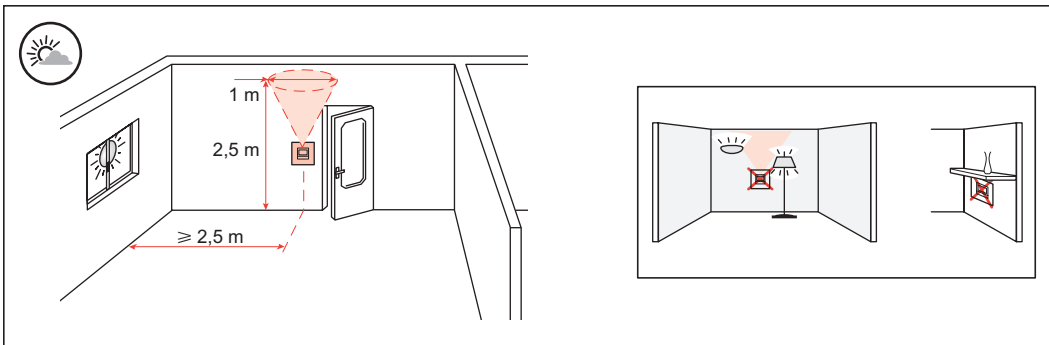

	100 - 240 V~
	50 / 60 Hz
	2 x 2,5 mm <sup>2</sup>
	-5°C / +45°C
	PIR / 无源红外线
	300 lux
	15 mn
	45 m <sup>2</sup>

230 V~	2000 W	8,5 A	1000 VA	4,3 A	10x(2x36 W)	4,3 A	500 VA	2,1 A	1000 VA	4,3 A	500 VA	2,1 A
110 V~	1000 W		500 VA		5x(2x36 W)		250 VA		500 VA		250 VA	