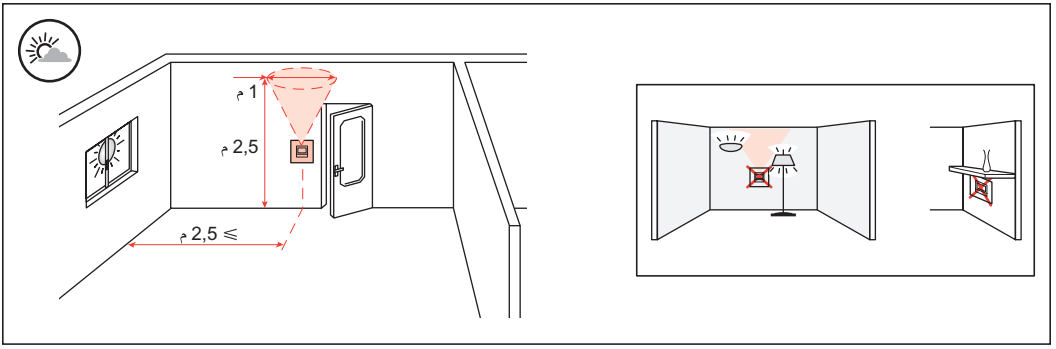

i www.legrandoc.com

مؤشر LED - زر التردد

30 دقيقة 5 ثوان.

0 882 30

0 882 35

لكن لكس *
5 1275

إيقاف / زر تشغيل