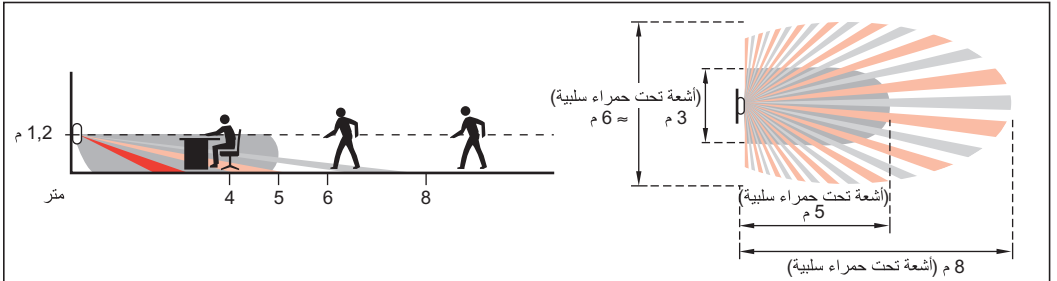

	100 - 240 V~
	50 / 60 Hz
	2 x 2,5 mm <sup>2</sup>
	-5°C / +45°C
	PIR / 无源红外线
	300 lux
	15 mn
	45 m <sup>2</sup>

230 V~	2000 W	8,5 A	1000 VA	4,3 A	10x(2x36 W)	4,3 A	500 VA	2,1 A	1000 VA	4,3 A	500 VA	2,1 A
110 V~	1000 W		500 VA		5x(2x36 W)		250 VA		500 VA		250 VA	

	~ 100 - 240 فولط
	60/50 هرتز
	2 مم 2 x 2,25
	-5°C / +45°C
	أشعة تحت حمراء سلبية
	300 لكس
	15 دقيقة
	2 م 45

											
~ 230 فولط	2000 واط	أمبير	1000 فولط امبير	10x (واط) 2x36	أمبير	500 فولط امبير	أمبير	1000 فولط امبير	أمبير	500 فولط امبير	أمبير
~ 110 فولط	1000 واط	8,5	500 فولط امبير	5x(واط) 2x36	4,3	250 فولط امبير	2,1	500 فولط امبير	4,3	250 فولط امبير	2,1