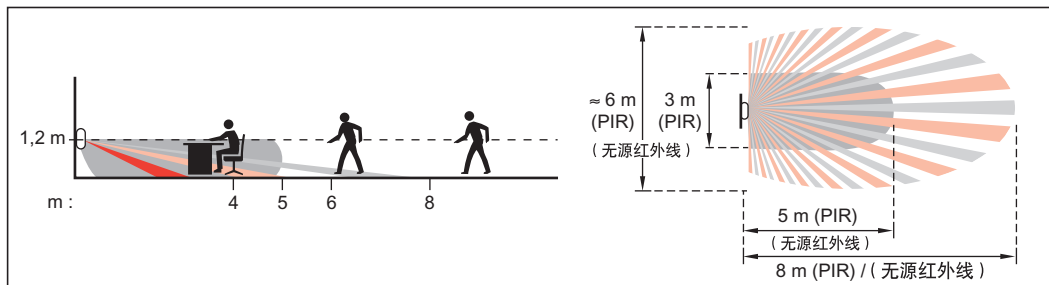

	100 - 240 V~
	50 / 60 Hz
	2 x 2,5 mm <sup>2</sup>
	-5°C / +45°C
	PIR / 无源红外线
	300 lux
	15 mn
	45 m <sup>2</sup>

230 V~	2000 W	8,5 A	1000 VA	4,3 A	10x(2x36 W)	4,3 A	500 VA	2,1 A	1000 VA	4,3 A	500 VA	2,1 A
110 V~	1000 W		500 VA		5x(2x36 W)		250 VA		500 VA		250 VA	

	~ 100 - 240 فولط
	60/50 هرتز
	2 مم 2 x 2,25
	-5°C / +45°C
	أشعة تحت حمراء سلبية
	300 لكس
	15 دقيقة
	2 م 45

											
~ 230 فولط	2000 واط	أمبير	1000 فولط امبير	10x (واط) 2x36	أمبير	500 فولط امبير	أمبير	1000 فولط امبير	أمبير	500 فولط امبير	أمبير
~ 110 فولط	1000 واط	8,5	500 فولط امبير	5x(واط) 2x36	4,3	250 فولط امبير	2,1	500 فولط امبير	4,3	250 فولط امبير	2,1