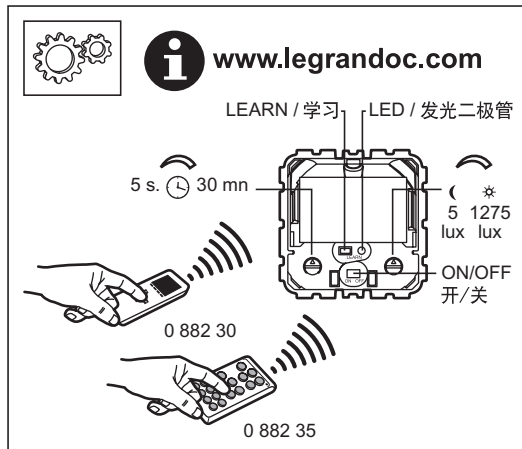

	100 - 240 V~
	50 / 60 Hz
	2 x 2,5 mm <sup>2</sup>
	-5°C / +45°C
	PIR / 无源红外线
	300 lux
	15 mn
	45 m <sup>2</sup>

230 V~	2000 W	8,5 A	1000 VA	4,3 A	10x(2x36 W)	4,3 A	500 VA	2,1 A	1000 VA	4,3 A	500 VA	2,1 A
110 V~	1000 W		500 VA		5x(2x36 W)		250 VA		500 VA		250 VA	

 **i** [www.legrandoc.com](http://www.legrandoc.com)

مؤشر LED - زر التردد

30 دقيقة 5 ثوان.

0 882 30

0 882 35

لكن لكس \*  
5 1275

إيقاف / زر تشغيل