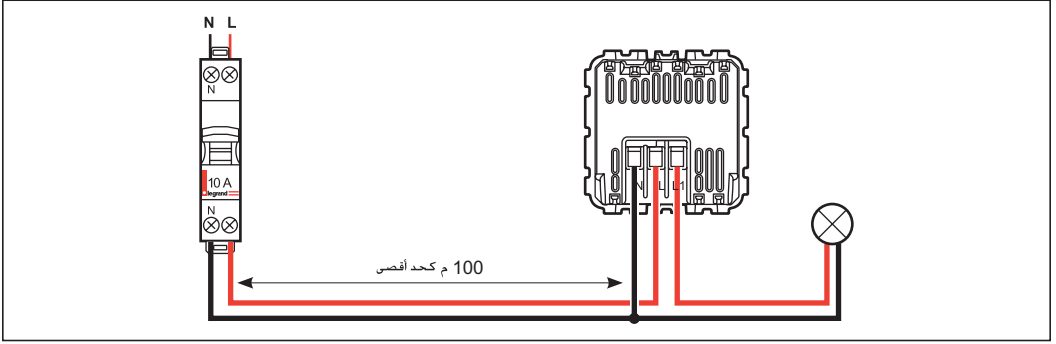

	100 - 240 V~
	50 / 60 Hz
	2 x 2,5 mm <sup>2</sup>
	-5°C / +45°C
	PIR / 无源红外线
	300 lux
	15 mn
	45 m <sup>2</sup>

230 V~	2000 W	8,5 A	1000 VA	4,3 A	10x(2x36 W)	4,3 A	500 VA	2,1 A	1000 VA	4,3 A	500 VA	2,1 A
110 V~	1000 W		500 VA		5x(2x36 W)		250 VA		500 VA		250 VA	

	~ 100 - 240 فولط
	60/50 هرتز
	2 مم 2 x 2,25
	-5°C / +45°C
	أشعة تحت حمراء سلبية
	300 لكس
	15 دقيقة
	2 م 45

											
~ 230 فولط	2000 واط	أمبير	1000 فولط امبير	10x (واط) 2x36	أمبير	500 فولط امبير	أمبير	1000 فولط امبير	أمبير	500 فولط امبير	أمبير
~ 110 فولط	1000 واط	8,5	500 فولط امبير	5x(واط) 2x36	4,3	250 فولط امبير	2,1	500 فولط امبير	4,3	250 فولط امبير	2,1