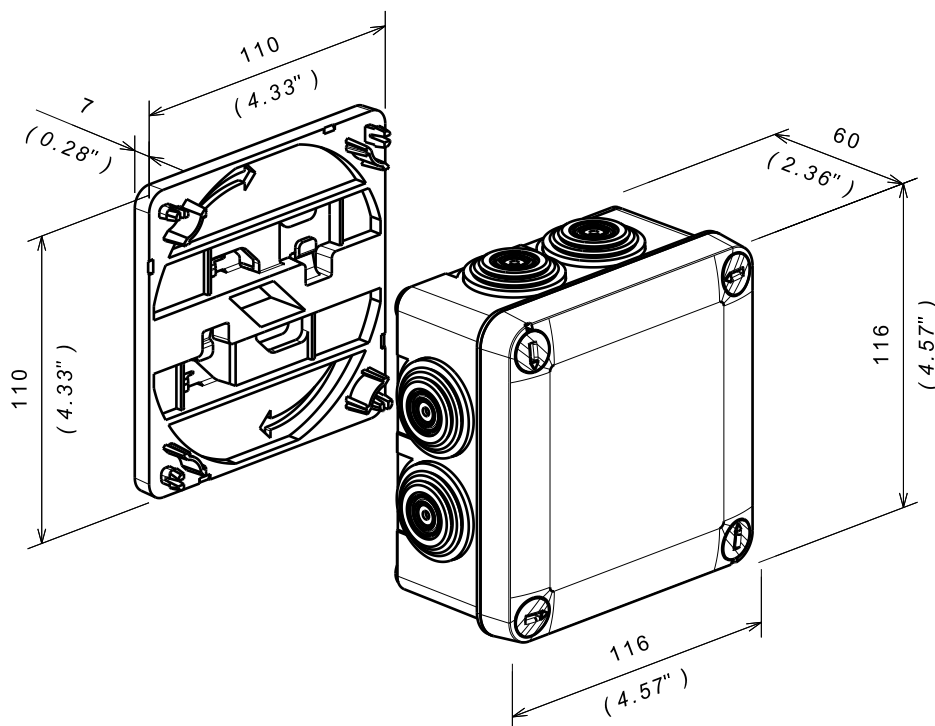

**INTERFACE BOITE PLEXO 105 - IBP105**  
**BOITE PLEXO 105x105mm - BP105**  
*INTERFACE FOR PLEXO BOXES 105 - IBP105*  
*PLEXO BOXES 105x105mm - BP105*

Reference(s) : 091938 - 092022

**1. GAMME / RANGE**

Designation	Code	Poids / Weight		Matière / Material	RAL	Couleur / Color
		(Kg)	(lb)			
IBP105	091938	0.047	0.103	ABS	7035	GRIS / GREY
BP105	092022	0.144	0.317	PS	7035	GRIS / GREY

**2. DIMENSIONS (mm/inch)**

INTERFACE BOITE PLEXO 105 - IBP105  
BOITE PLEXO 105x105mm - BP105  
INTERFACE FOR PLEXO BOXES 105 - IBP105  
PLEXO BOXES 105x105mm - BP105

Reference(s) : 091938 - 092022