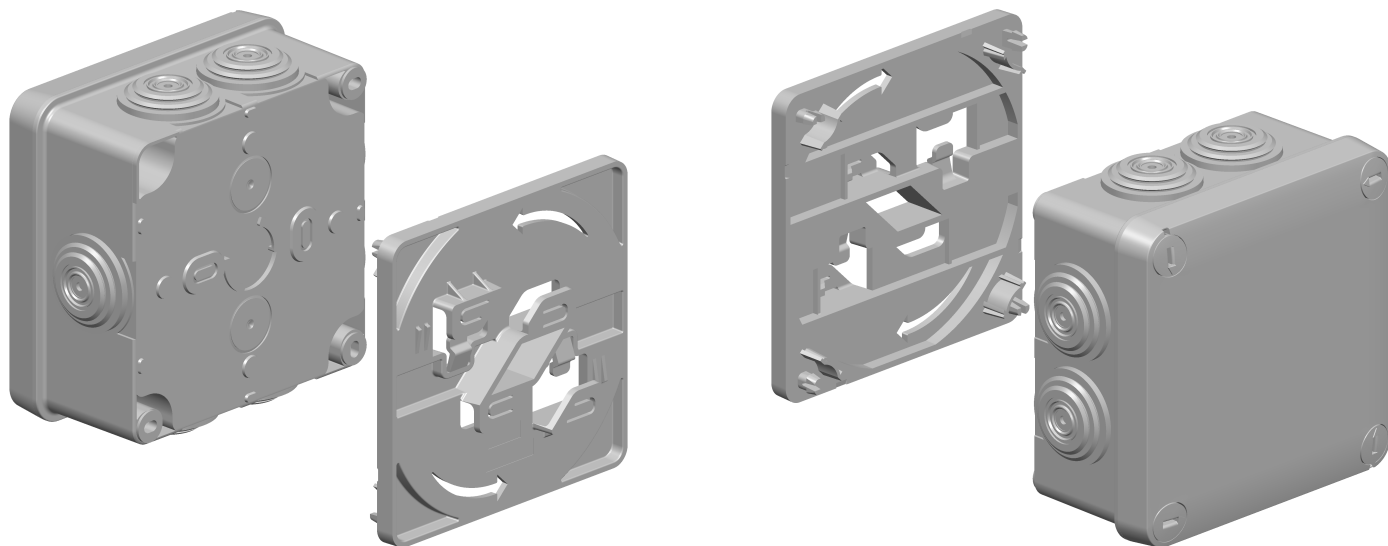

**INTERFACE BOITE PLEXO 105 - IBP105**  
**BOITE PLEXO 105x105mm - BP105**  
*INTERFACE FOR PLEXO BOXES 105 - IBP105*  
*PLEXO BOXES 105x105mm - BP105*

Reference(s) : 091938 - 092022

**1. GAMME / RANGE**

Designation	Code	Poids / Weight		Matière / Material	RAL	Couleur / Color
		(Kg)	(lb)			
IBP105	091938	0.047	0.103	ABS	7035	GRIS / GREY
BP105	092022	0.144	0.317	PS	7035	GRIS / GREY

**2. DIMENSIONS (mm/inch)**

INTERFACE BOITE PLEXO 105 - IBP105  
BOITE PLEXO 105x105mm - BP105  
INTERFACE FOR PLEXO BOXES 105 - IBP105  
PLEXO BOXES 105x105mm - BP105

Reference(s) : 091938 - 092022

### 3. INSTALLATION

CF30 → CF150  
ZF31 H25 → 100

50 → 600mm