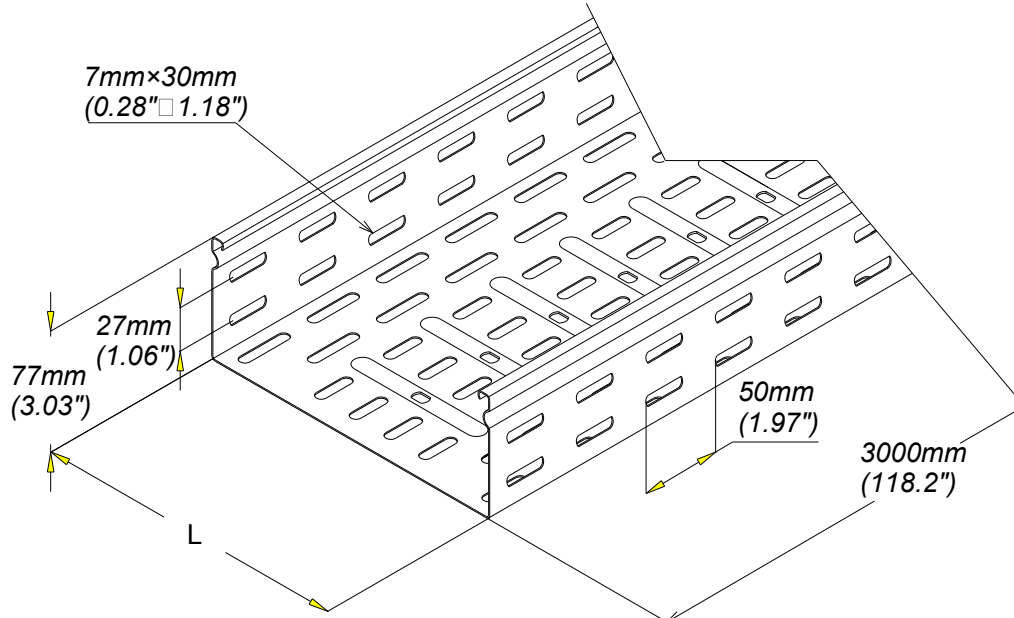

DALLE P31 TP75 300 à 400
Tray P31 perf 75x300 to 400

INOX 304L
SS304L

CABLOFIL®
INNOVATORS IN CABLE MANAGEMENT

FT0562-8

04-16

P31 TP 75x300

P31 TP 75x400

REF	CODE	POIDS /WEIGHT		L / L		EP. / TH.	
		(Kg/m)	(lb/ft)	(mm)	(inch)	(mm)	(inch)
P31 TP 75x300	346 309	4.183	2.773	300	11.811"	1.15	0.045"
P31 TP 75x400	346 310	5.030	3.335	400	15.748"		