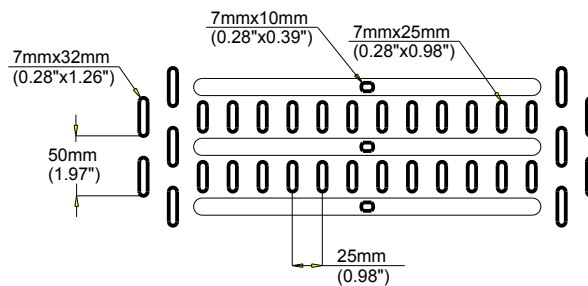

DALLE P31 TP75 300 à 400
Tray P31 perf 75x300 to 400

INOX 304L
SS304L

CABLOFIL®
INNOVATORS IN CABLE MANAGEMENT

FT0562-8

04-16

P31 TP 75x300

P31 TP 75x400

REF	CODE	POIDS /WEIGHT		L / L		EP. / TH.	
		(Kg/m)	(lb/ft)	(mm)	(inch)	(mm)	(inch)
P31 TP 75x300	346 309	4.183	2.773	300	11.811"	1.15	0.045"
P31 TP 75x400	346 310	5.030	3.335	400	15.748"		