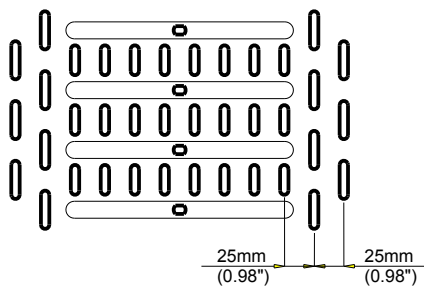

DALLE P31 TP75 300 à 400
Tray P31 perf 75x300 to 400

INOX 304L
SS304L

CABLOFIL®
INNOVATORS IN CABLE MANAGEMENT

FT0562-8

04-16

P31 TP 75x300

P31 TP 75x400

REF	CODE	POIDS /WEIGHT		L / L		EP. / TH.	
		(Kg/m)	(lb/ft)	(mm)	(inch)	(mm)	(inch)
P31 TP 75x300	346 309	4.183	2.773	300	11.811"	1.15	0.045"
P31 TP 75x400	346 310	5.030	3.335	400	15.748"		