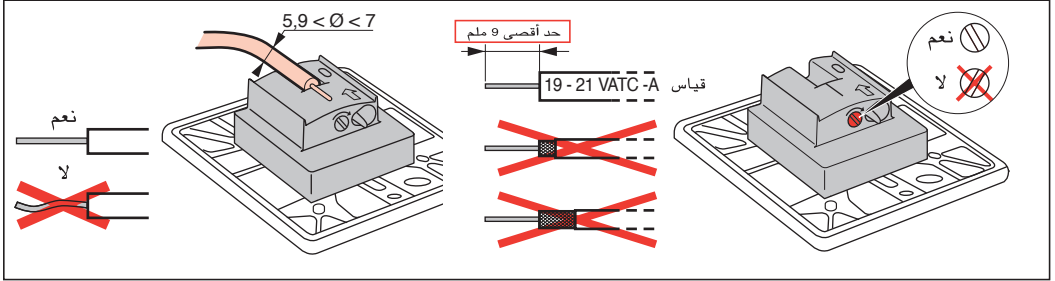

تلفاز FM	73XX 42		
تلفاز قمر صناعي FM	73XX 43		

	DISEqC®	قناة العودة	قناة النطاق 1	FM	قناة VHF	قناة UHF	قناة IF1 SAT
	22 كيلوهيرتز 18/13 فولت	30 - 4 ميغاهيرتز	68 - 47 ميغاهيرتز	108 - 87.5 ميغاهيرتز	470 - 120 ميغاهيرتز	862 - 470 ميغاهيرتز	2400 - 950 ميغاهيرتز
73XX 42	تلفاز	1.5 ديسيبل			1.5 ديسيبل		
	FM			1.5 ديسيبل			
73XX 43	تلفاز	1.5 ديسيبل			1.5 ديسيبل		
	FM			1.5 ديسيبل			
	قمر صناعي						2 ديسيبل