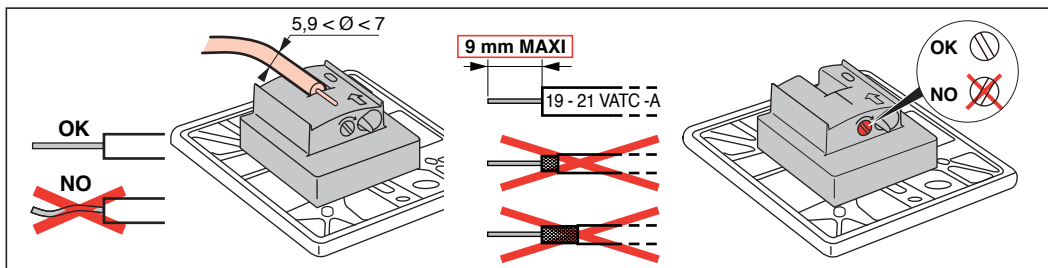

TV FM	73XX 42			
TV FM SAT	73XX 43			

		DISEqC®	Return channel	Band 1	FM	VHF	UHF	IF1 SAT
		22 KHz 13/18 V	4-30 MHz	47-68 MHz	87.5-108 MHz	120-470 MHz	470-862 MHz	950-2400 MHz
73XX 42	TV		1.5 dB			1.5 dB		
	FM				1.5 dB			
73XX 43	TV		1.5 dB			1.5 dB		
	FM				1.5 dB			
	SAT							2 dB