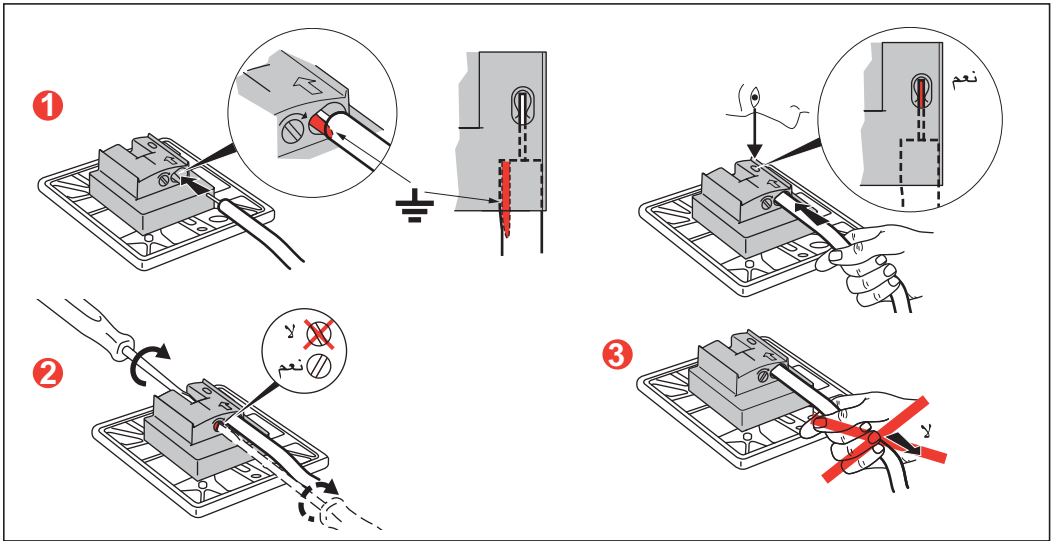

تلفاز FM	73XX 42		
تلفاز قمر صناعي FM	73XX 43		

	DISEqC®	قناة العودة	قناة النطاق 1	FM	قناة VHF	قناة UHF	قناة IF1 SAT
	22 كيلوهيرتز 18/13 فولت	30 - 4 ميغاهيرتز	68 - 47 ميغاهيرتز	108 - 87.5 ميغاهيرتز	470 - 120 ميغاهيرتز	862 - 470 ميغاهيرتز	2400 - 950 ميغاهيرتز
73XX 42	تلفاز	1.5 ديسيبل			1.5 ديسيبل		
	FM			1.5 ديسيبل			
73XX 43	تلفاز	1.5 ديسيبل			1.5 ديسيبل		
	FM			1.5 ديسيبل			
	قمر صناعي						2 ديسيبل