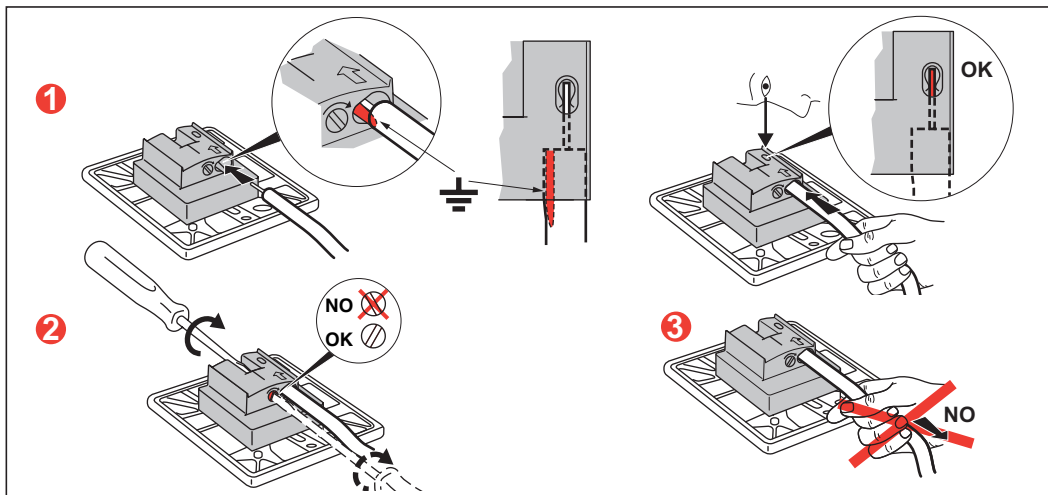

TV FM	73XX 42			
TV FM SAT	73XX 43			

		DISEqC®	Return channel	Band 1	FM	VHF	UHF	IF1 SAT
		22 KHz 13/18 V	4-30 MHz	47-68 MHz	87.5-108 MHz	120-470 MHz	470-862 MHz	950-2400 MHz
73XX 42	TV		1.5 dB			1.5 dB		
	FM				1.5 dB			
73XX 43	TV		1.5 dB			1.5 dB		
	FM				1.5 dB			
	SAT							2 dB