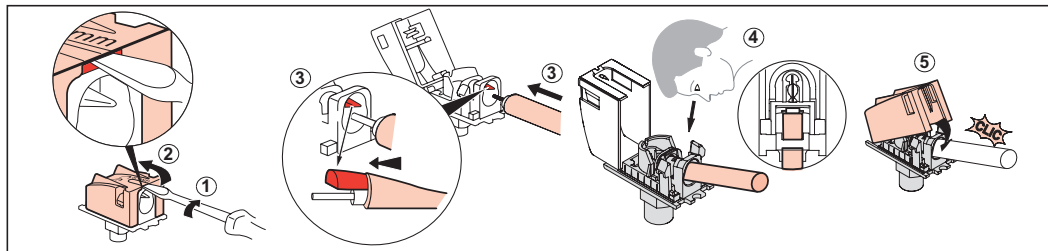

	Coax	Affaiblissement (insertion)		Commande	Voix de retour	Bande 1	FM	VHF	UHF	SAT (IF)
 73XX 40	Z = 75 Ω	Atténuation	500 mA	Control	Return path	Channel	Channel	Channel	Channel	Channel
 73XX 41		 dB	— mA	22 / 0,6 KHz / V	4 – 30 MHz	47 – 68 MHz	87,5 – 108 MHz	120 – 470 MHz	470 – 862 MHz	950 – 2400 MHz
	 TV	i = 1 dB								

	متحد المحور 75 Ω = Z	تخفيف	 500 ميلي أمبير	تحكم	مسار العودة	قناة النطاق 1	FM	قناة VHF	قناة UHF	قناة SAT (IF)
		 ديسيبيل	— 500 ميلي أمبير	0,6 / 22 كيلوهرتز / فولط	30 - 4 ميغاهيرتز	68 - 47 ميغاهيرتز	108 - 87,5 ميغاهيرتز	470 - 120 ميغاهيرتز	862 - 470 ميغاهيرتز	2400 - 950 ميغاهيرتز
73XX 41	تلفاز	1 = i ديسيبيل								