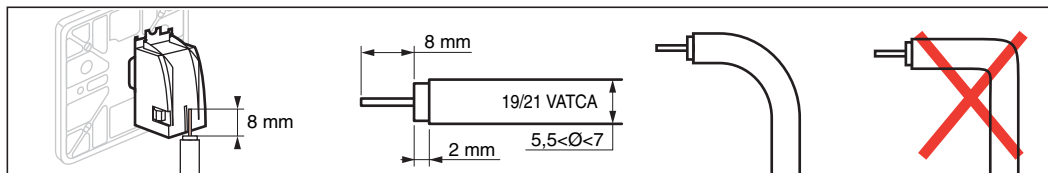

	Coax	Affaiblissement (insertion)		Commande	Voix de retour	Bande 1	FM	VHF	UHF	SAT (IF)
 73XX 40	Z = 75 Ω	Atténuation	500 mA	Control	Return path	Channel	Channel	Channel	Channel	Channel
 73XX 41		 dB	— mA	22 / 0,6 KHz / V	4 – 30 MHz	47 – 68 MHz	87,5 – 108 MHz	120 – 470 MHz	470 – 862 MHz	950 – 2400 MHz
	 TV	i = 1 dB								

	متحد المحور 75 Ω = Z	تخفيف	 500 ميلي أمبير	تحكم	مسار العودة	قناة النطاق 1	FM	قناة VHF	قناة UHF	قناة SAT (IF)
		 ديسيبيل	— 500 ميلي أمبير	0,6 / 22 كيلوهرتز / فولط	30 - 4 ميغاهيرتز	68 - 47 ميغاهيرتز	108 - 87,5 ميغاهيرتز	470 - 120 ميغاهيرتز	862 - 470 ميغاهيرتز	2400 - 950 ميغاهيرتز
73XX 41	تلفاز	1 = i ديسيبيل								