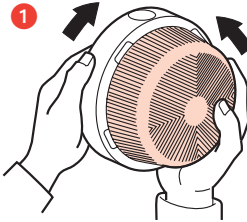

- Caractéristiques
- Karakteristieken
- Characteristics
- Technische Daten
- Caracteristicas
- Caratteristiche
- Caracteristicas

IP 44 - 100 W
Classe II
604 58 - B22
604 59 - E27

100 W

100 W

75 W

- L'installation doit être réalisée conformément à la réglementation en vigueur.
- De installatie moet uitgevoerd worden volgens de bestaande reglementering.
- Installation should comply with up to date local regulation.

- Bei der Installation sind evtl oertliche Schutzbestimmungen zu beachten.
- La instalación debe realizarse conforme a la reglamentación en vigor.
- L'installazione deve essere realizzata conformemente alla regolamentazione in vigore.

- A instalação deve ser realizada de acordo com a regulamentação em vigor.

- Montage / Démontage
- Montage / Losnemen
- Montage / Disassembly
- Montaje / Demontage
- Mounting / Desmontaje
- Montaggio / Smontaggio
- Montagagem / Desmontagem