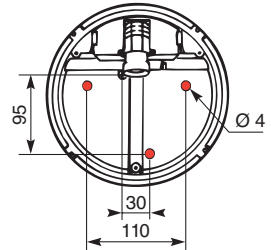

- Caractéristiques
- Karakteristieken
- Characteristics
- Technische Daten
- Caracteristicas
- Caratteristiche
- Caracteristicas

IP 44 - 100 W
 Classe II 
 604 58 - B22
 604 59 - E27

100 W

100 W

75 W

- L'installation doit être réalisée conformément à la réglementation en vigueur.
- De installatie moet uitgevoerd worden volgens de bestaande reglementering.
- Installation should comply with up to date local regulation.

- Fixation
- Bevestiging
- Fixing
- Befestigung
- Fijación
- Fissaggio
- Fixação

- Câblage
- Bekabeling
- Wiring
- Kabelanschluß

- Cableado
- Cablaggio
- Cablagem

Ø 5 - 16 mm

Ø 16 - 20 mm

150 mm