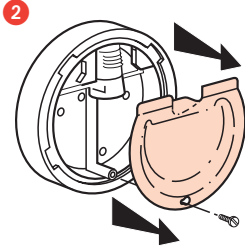

- Fixation
- Bevestiging
- Fixing
- Befestigung
- Fijación
- Fissaggio
- Fixação