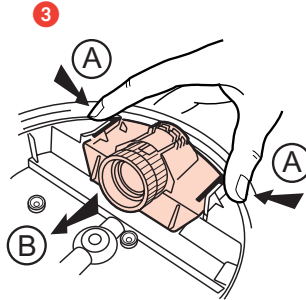

- Fixation
- Bevestiging
- Fixing
- Befestigung
- Fijación
- Fissaggio
- Fixação