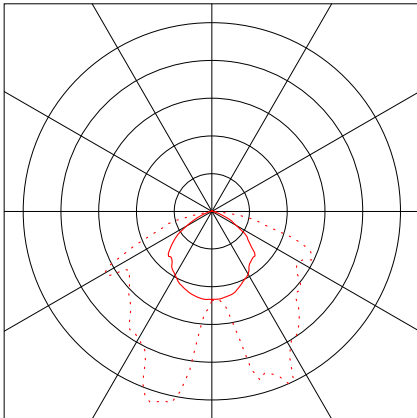

##### Equipped with

Quantity : 1  
Designation :  
Colour :  
Luminous flux : 535 lm

Dimensions : 100 mm x 340 mm x 30 mm

Object :  
 Installation :  
 Project number :  
 Date :