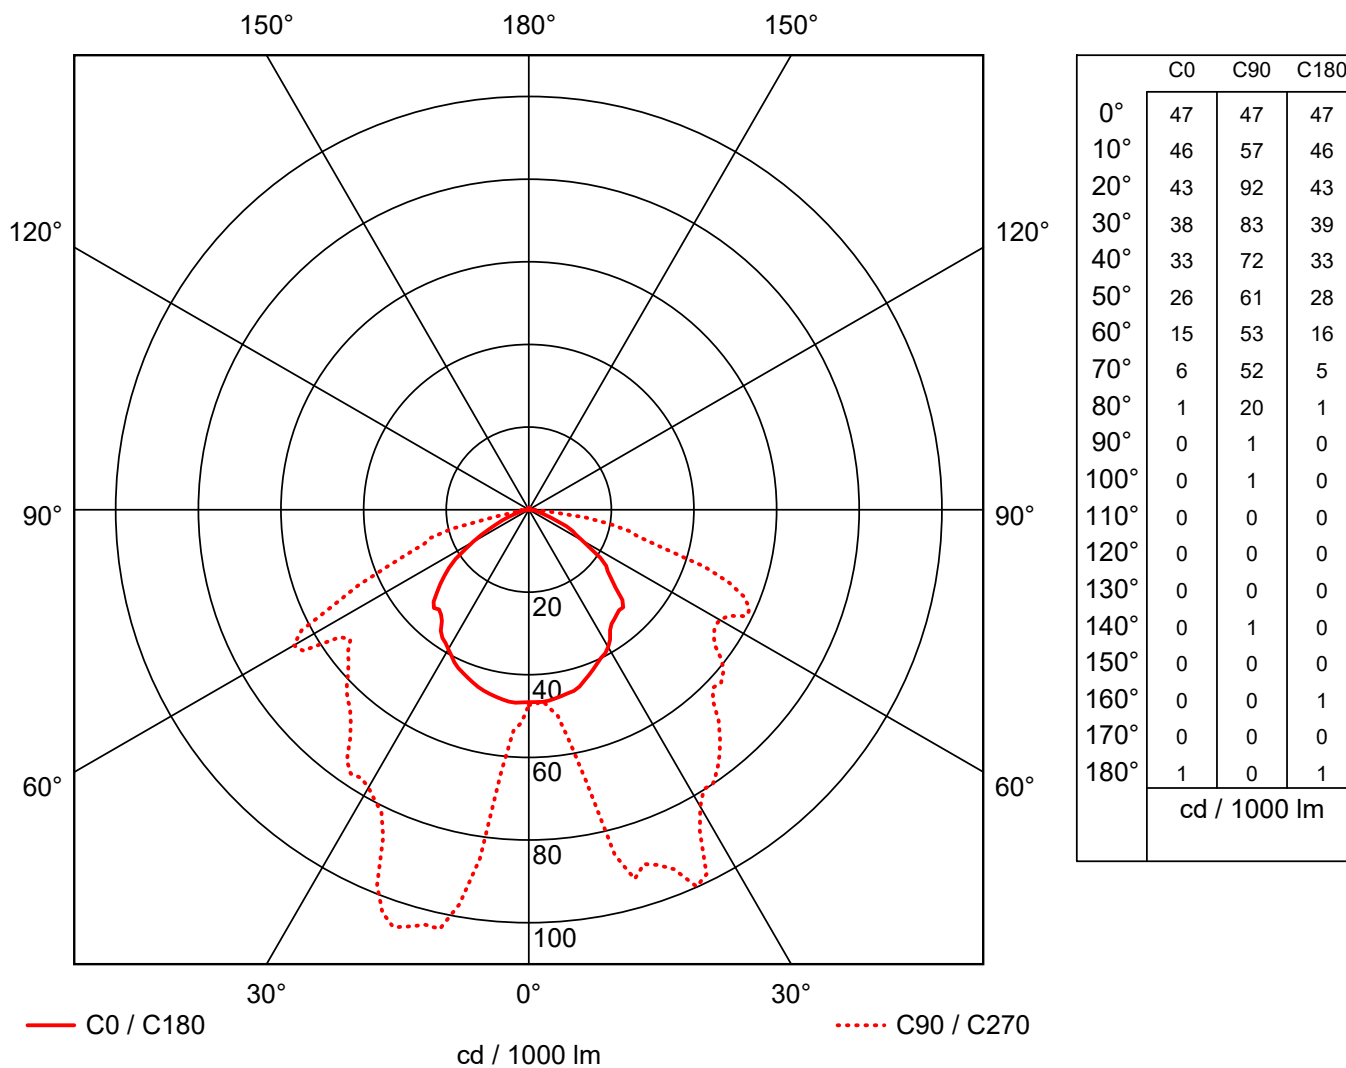

Manufacturer : ANSELL Lighting
Order number : AGLED/3M
Luminaire name : Guardian LED Bulkhead
Equipment : 1 x / 535 lm
Dimensions : L 100 mm x W 340 mm x H 30 mm
File name : rlx_20171221085757.ldt

Efficiency factor : 27%
Luminaire efficacy : (A40)
Light distribution
Beam Angle : -- C0
69.5° C90
-- C180
64.0° C270